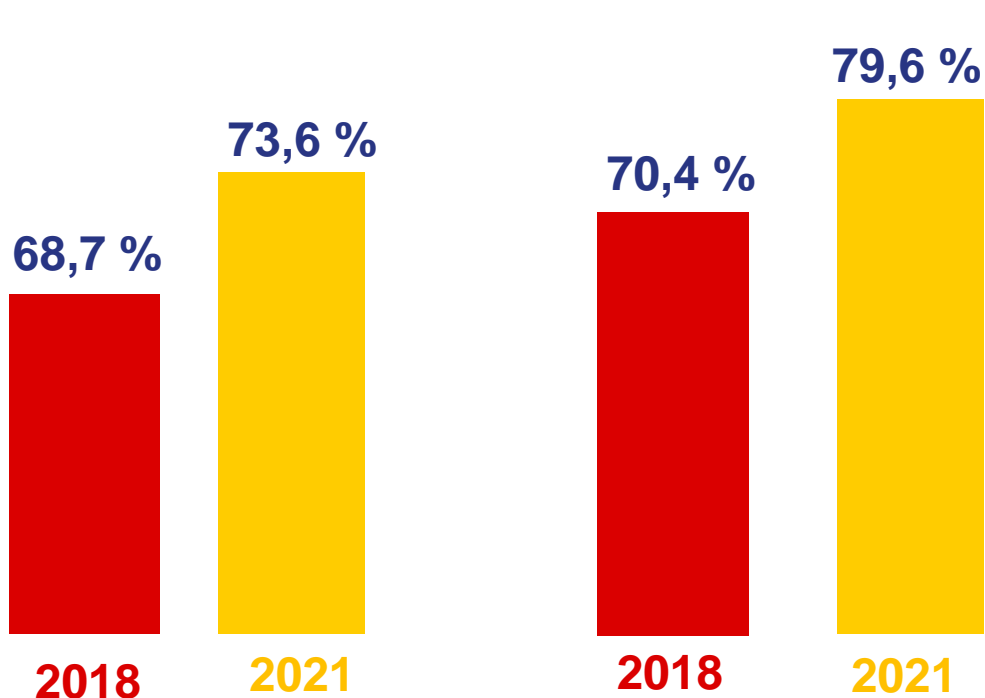

ИСПОЛЬЗОВАНИЕ СЕТИ ИНТЕРНЕТ НАСЕЛЕНИЕМ ВОЛОГОДСКОЙ ОБЛАСТИ*

Домашние хозяйства, имеющие персональные компьютеры и доступ к сети Интернет
(в процентах от общего числа домашних хозяйств)

Использование сети интернет
(в процентах от численности населения)

Наличие персонального компьютера

Имеющие доступ к сети Интернет

Для заказа товаров и (или) услуг**

Для получения государственных и муниципальных услуг***

* По данным выборочных обследований населения

** Население в возрасте 15-74 лет

*** Население в возрасте 15-72 лет

НАСЕЛЕНИЕ ВОЛОГОДСКОЙ ОБЛАСТИ В ВОЗРАСТЕ 15 - 74 ЛЕТ,^{*} ИСПОЛЬЗОВАВШИХ:

* По данным выборочных обследований населения

ПОЛЬЗОВАТЕЛИ СЕТИ ИНТЕРНЕТ ПО ВОЗРАСТНЫМ ГРУППАМ

СРЕДИ НАСЕЛЕНИЯ ВОЛОГОДСКОЙ ОБЛАСТИ ОТ 15 ЛЕТ И СТАРШЕ*, %

2018

2021

- 15 – 24 лет
- 50 – 59 лет
- 25 – 34 лет
- 60 – 69 лет
- 35 – 49 лет
- 70 лет и старше

* По данным выборочных обследований населения