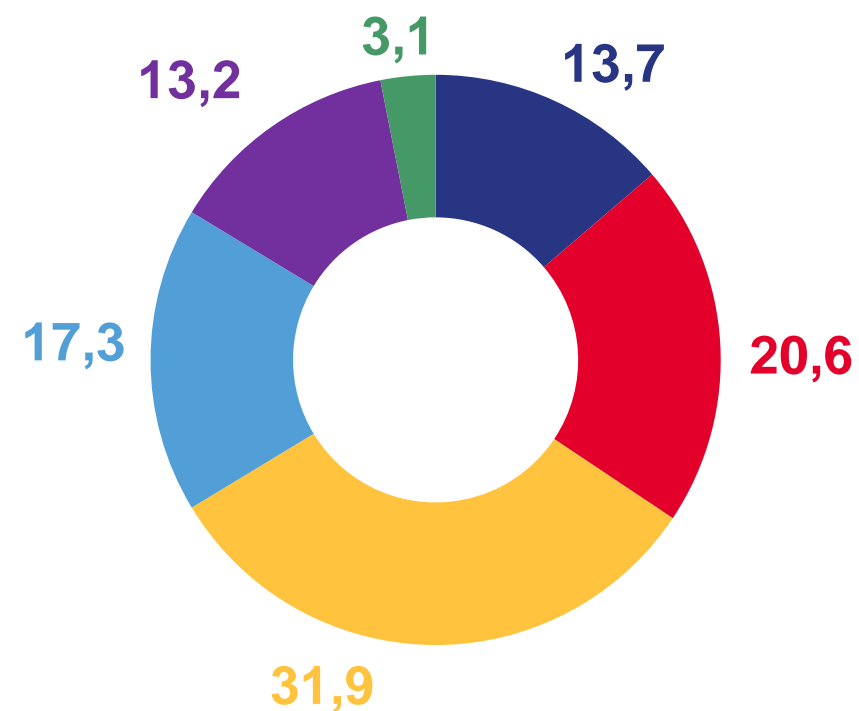

*** Население в возрасте 15-72 лет

НАСЕЛЕНИЕ ВОЛОГОДСКОЙ ОБЛАСТИ В ВОЗРАСТЕ 15 - 74 ЛЕТ,^{*} ИСПОЛЬЗОВАВШИХ:

* По данным выборочных обследований населения

ПОЛЬЗОВАТЕЛИ СЕТИ ИНТЕРНЕТ ПО ВОЗРАСТНЫМ ГРУППАМ

СРЕДИ НАСЕЛЕНИЯ ВОЛОГОДСКОЙ ОБЛАСТИ ОТ 15 ЛЕТ И СТАРШЕ*, %

2018

2021

- 15 – 24 лет
- 50 – 59 лет
- 25 – 34 лет
- 60 – 69 лет
- 35 – 49 лет
- 70 лет и старше

* По данным выборочных обследований населения