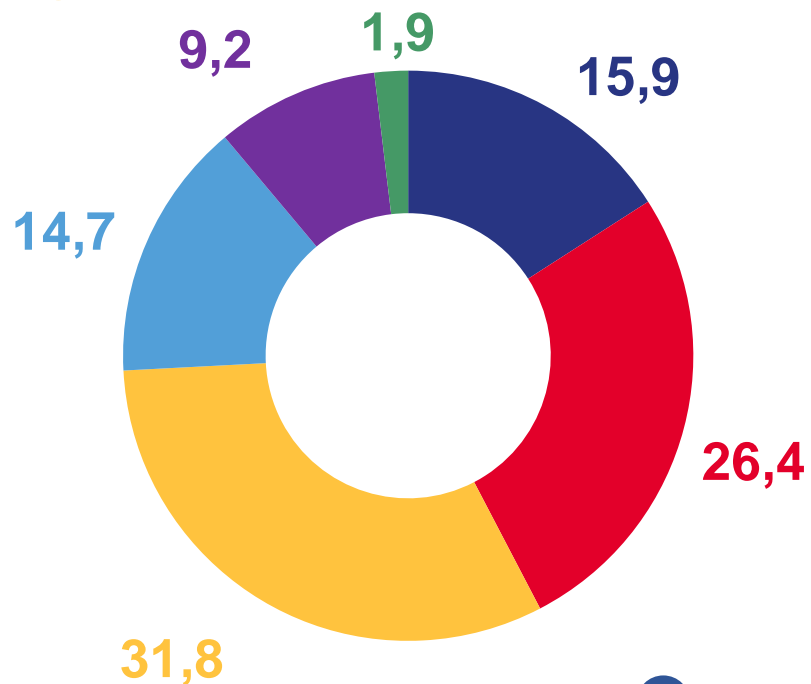

*** Население в возрасте 15-72 лет

НАСЕЛЕНИЕ ВОЛОГОДСКОЙ ОБЛАСТИ В ВОЗРАСТЕ 15 - 74 ЛЕТ,^{*} ИСПОЛЬЗОВАВШИХ:

* По данным выборочных обследований населения

ПОЛЬЗОВАТЕЛИ СЕТИ ИНТЕРНЕТ ПО ВОЗРАСТНЫМ ГРУППАМ

СРЕДИ НАСЕЛЕНИЯ ВОЛОГОДСКОЙ ОБЛАСТИ ОТ 15 ЛЕТ И СТАРШЕ*, %

2018

2021

- 15 – 24 лет
- 50 – 59 лет
- 25 – 34 лет
- 60 – 69 лет
- 35 – 49 лет
- 70 лет и старше

* По данным выборочных обследований населения