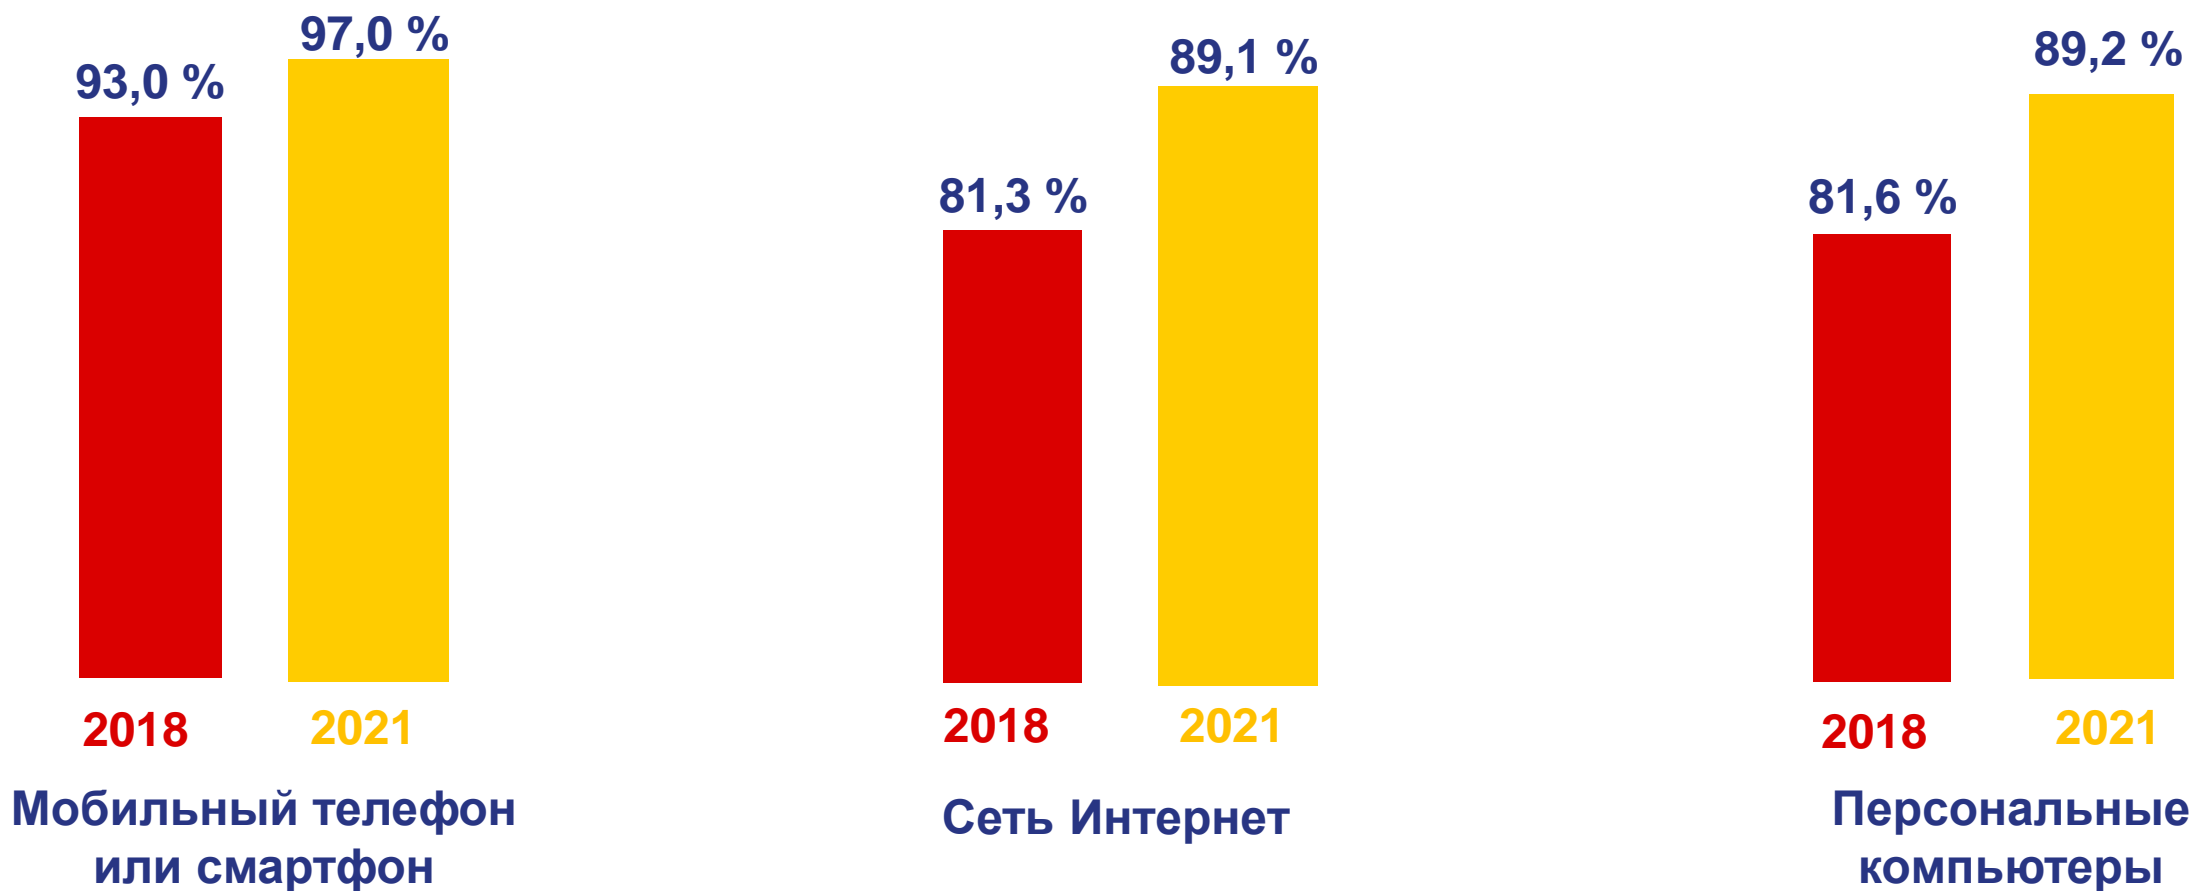

Наличие персонального компьютера

Имеющие доступ к сети Интернет

Для заказа товаров и (или) услуг**

Для получения государственных и муниципальных услуг***

* По данным выборочных обследований населения

** Население в возрасте 15-74 лет

*** Население в возрасте 15-72 лет

НАСЕЛЕНИЕ ВОЛОГОДСКОЙ ОБЛАСТИ В ВОЗРАСТЕ 15 - 74 ЛЕТ,^{*} ИСПОЛЬЗОВАВШИХ:

* По данным выборочных обследований населения

ПОЛЬЗОВАТЕЛИ СЕТИ ИНТЕРНЕТ ПО ВОЗРАСТНЫМ ГРУППАМ

СРЕДИ НАСЕЛЕНИЯ ВОЛОГОДСКОЙ ОБЛАСТИ ОТ 15 ЛЕТ И СТАРШЕ*, %

2018

2021

- 15 – 24 лет
- 50 – 59 лет
- 25 – 34 лет
- 60 – 69 лет
- 35 – 49 лет
- 70 лет и старше

* По данным выборочных обследований населения