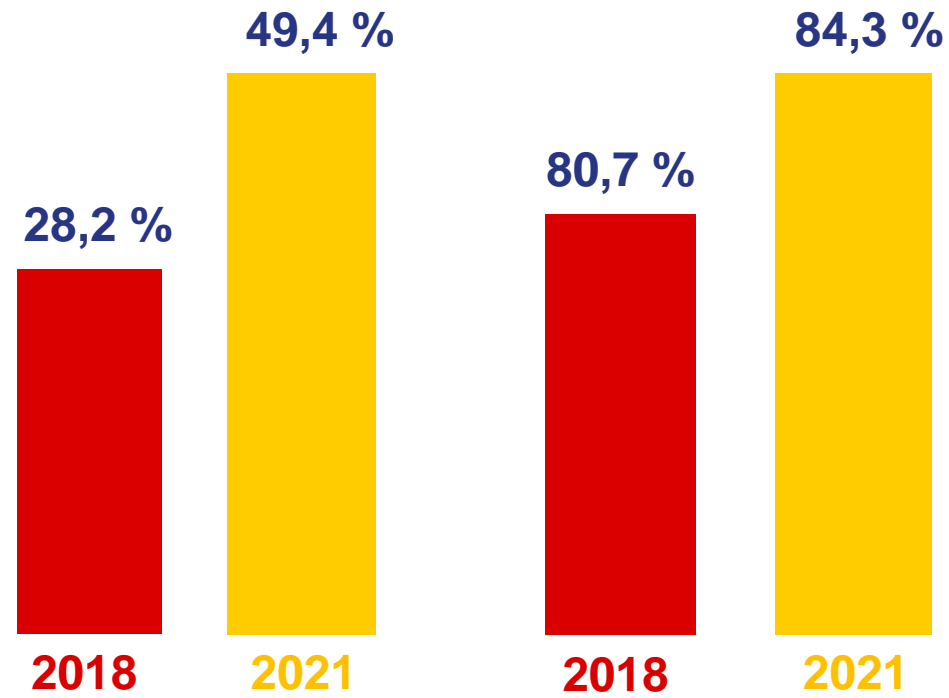

ИСПОЛЬЗОВАНИЕ СЕТИ ИНТЕРНЕТ НАСЕЛЕНИЕМ ВОЛОГОДСКОЙ ОБЛАСТИ*

Домашние хозяйства, имеющие персональные компьютеры и доступ к сети Интернет
(в процентах от общего числа домашних хозяйств)

Использование сети интернет
(в процентах от численности населения)

Наличие персонального компьютера

Имеющие доступ к сети Интернет

Для заказа товаров и (или) услуг**

Для получения государственных и муниципальных услуг***

* По данным выборочных обследований населения

** Население в возрасте 15-74 лет

*** Население в возрасте 15-72 лет

НАСЕЛЕНИЕ ВОЛОГОДСКОЙ ОБЛАСТИ В ВОЗРАСТЕ 15 - 74 ЛЕТ,^{*} ИСПОЛЬЗОВАВШИХ:

* По данным выборочных обследований населения

ПОЛЬЗОВАТЕЛИ СЕТИ ИНТЕРНЕТ ПО ВОЗРАСТНЫМ ГРУППАМ

СРЕДИ НАСЕЛЕНИЯ ВОЛОГОДСКОЙ ОБЛАСТИ ОТ 15 ЛЕТ И СТАРШЕ*, %

2018

2021

- 15 – 24 лет
- 50 – 59 лет
- 25 – 34 лет
- 60 – 69 лет
- 35 – 49 лет
- 70 лет и старше

* По данным выборочных обследований населения